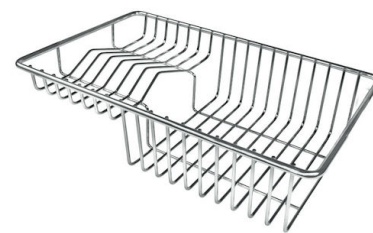

## ACCESSOIRES OPTIONNELS

**CUVETTE PERFOREE INOX**

A154 F00

\* uniquement en combinaison avec l'accessoire A644 F04

**CUVETTE PERFOREE POUR EVIERS RIVA**

A156 F00

**GRILLE POR.ASSIETTES INOX**  
mm214x379

A100 C03

\* uniquement en combinaison avec l'accessoire A644 A01

**GRILLE PORTE-ASSIETTES INOX**  
**25x35**

A100 A54

\* uniquement en combinaison avec  
l'accessoire A644 F04

**PLANCHE DE DECOUPE CRYSTAL**  
**23x41 CM**