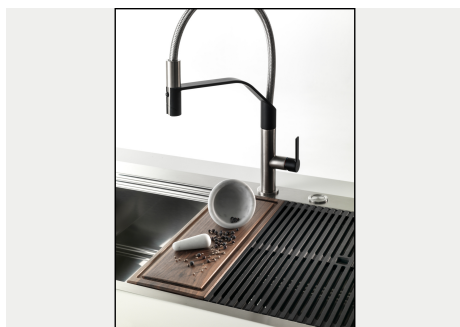

GALERIE

FOURNI

A100 E02

ACCESSOIRES OPTIONNELS

A154 F00

* uniquement en combinaison avec l'accessoire A644 F04

A156 F00

A100 C03

* uniquement en combinaison avec l'accessoire A644 A01